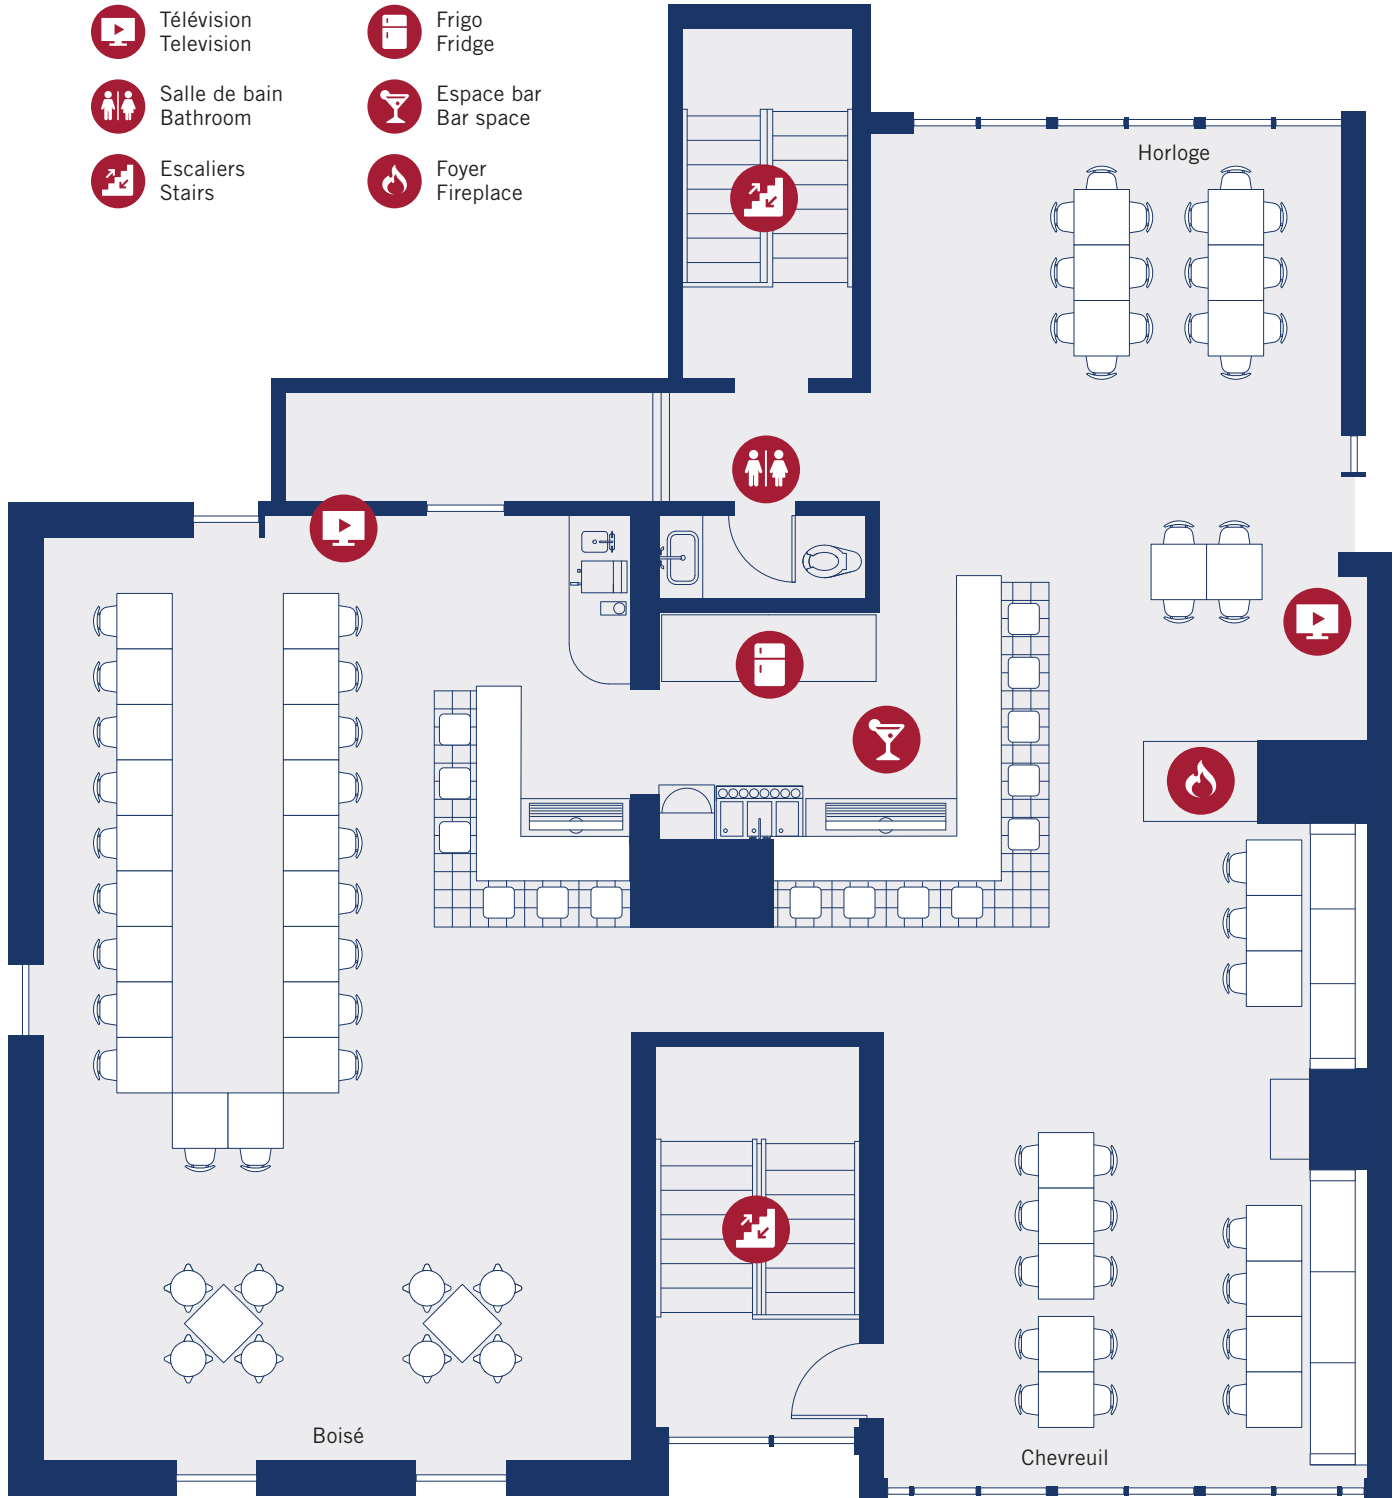

★ PLAN DE SALLE / ROOM LAYOUT ★

JUSQU'À 65 PERSONNES / UP TO 65 PEOPLE

-  Télévision
Television
-  Salle de bain
Bathroom
-  Escaliers
Stairs
-  Frigo
Fridge
-  Espace bar
Bar space
-  Foyer
Fireplace

ESI ★ 1875

CHELSEA PUB

238 CHEMIN OLD CHELSEA ROAD, CHELSEA (QC) J9B 1J3

(819) 827-5300

CHELSEAPUB.CA